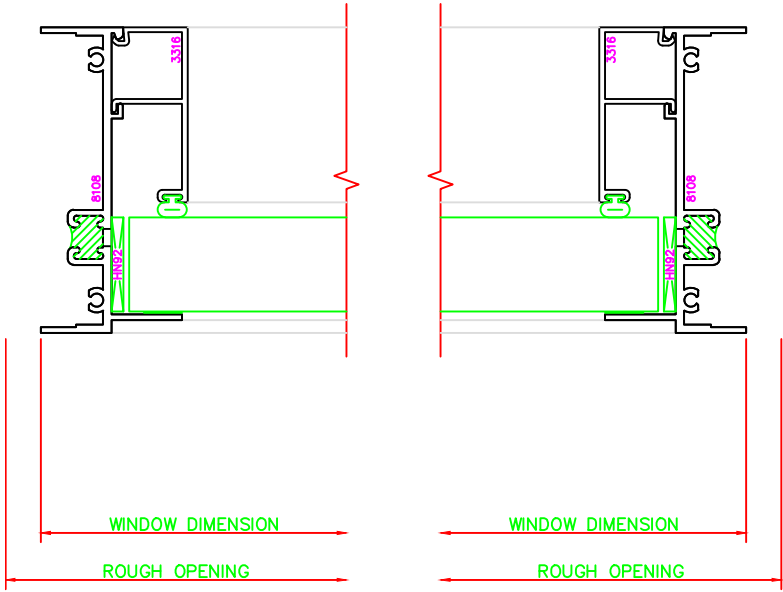

400	I.G. JAMB NEW3900 FIXED

401	I.G. JAMB NEW 3900 FIXED

100	I.G. HEAD NEW3900 FIXED

700	I.G. MUNTIN NEW 3900 FIXED

200	I.G. SILL NEW 3900 FIXED