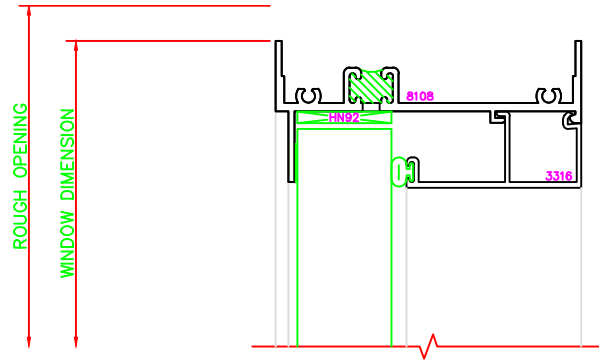

400	I.G. JAMB NEW3900 FIXED

401	I.G. JAMB NEW 3900 FIXED

100	I.G. HEAD NEW3900 FIXED

700	I.G. MUNTIN NEW 3900 FIXED

200	I.G. SILL NEW 3900 FIXED