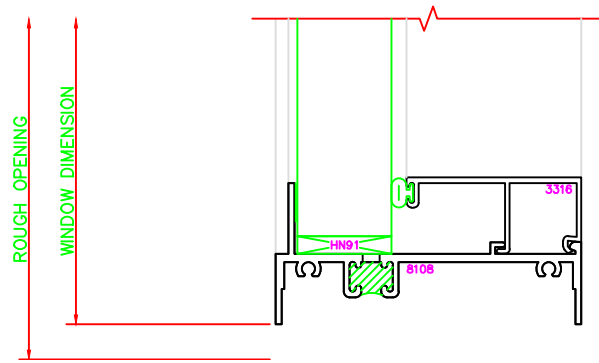

400	I.G. JAMB NEW3900 FIXED

401	I.G. JAMB NEW 3900 FIXED

100	I.G. HEAD NEW3900 FIXED

700	I.G. MUNTIN NEW 3900 FIXED

200	I.G. SILL NEW 3900 FIXED