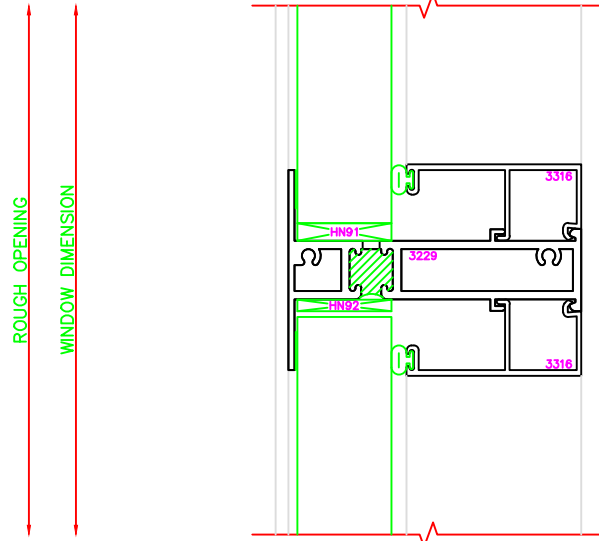

400	I.G. JAMB NEW3900 FIXED

401	I.G. JAMB NEW 3900 FIXED

100	I.G. HEAD NEW3900 FIXED

700	I.G. MUNTIN NEW 3900 FIXED

200	I.G. SILL NEW 3900 FIXED